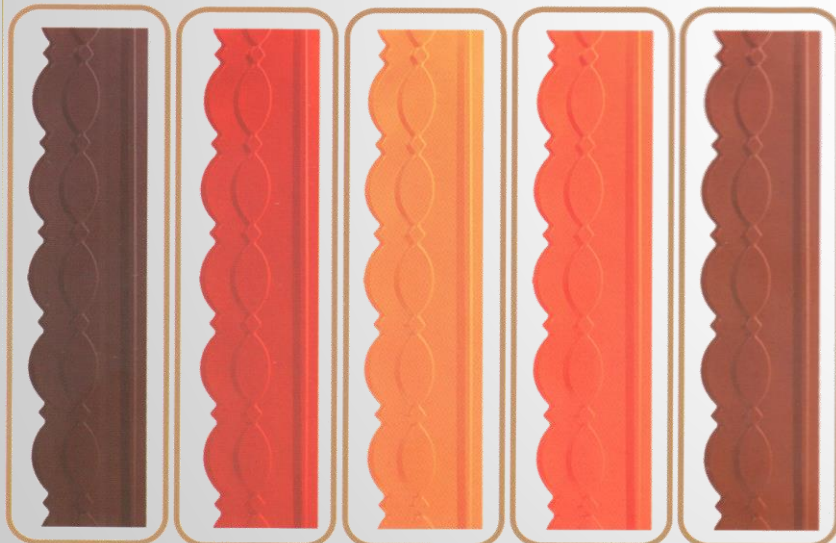

## آردواز فلزی

**آردواز فلزی** یک بام پوش زیبا ست که به دلیل خمها و قوسهایی که با فشار بالا بصورت پرس سرد یا نورد سرد روی آن ایجاد میشود، بسیار مقاوم و پایدار میباشد.

**آریا بارون** در طراحی و ساخت این بام پوش ها از رنگ و طرح و نمای سقف های سنتی و کلاسیک مناطق پر باران بهره گرفته است.

## برتری بام پوش های آردواز فلزی مدرن نسبت به انواع سنتی آن :

- وزن بسیار کمتر و در نتیجه سبک سازی چشمگیر سقف
- نصب بسیار سریع و آسان به دلیل بزرگتر و یکپارچه بودن قطعات
- آب بند بودن بدون نیاز به چسب کاری
- هیچگاه شکستگی یا مویه در آن ایجاد نخواهد شد.
- عمر بسیار طولانی
- بدون نیاز به نگهداری و تعمیرات بعدی
- حجم کمتر و هزینه کمتر حمل به محل پروژه
- امکان نصب راحت سلول های خورشیدی بر روی آن
- امکان نصب کولر یا سایر بارگذاری ها بر روی آن
- مقاومت بهتر در برابر زلزله، آتش ، طوفان و یا گرد باد ها
- مقاوم در برابر رویش گل‌سنگ ها ، خزه ها و جلبک ها
- مقاوم در برابر جذب بو های نامطلوب
- امکان نصب راحت عایق حرارتی در زیر این بام پوش ها
- تنوع در رنگ های شاد و گوناگون و امکان تغییر رنگ و رنگ آمیزی در آینده
- کاهش هزینه زیر سازی با توجه به وزن کمتر این نوع بام پوش ها